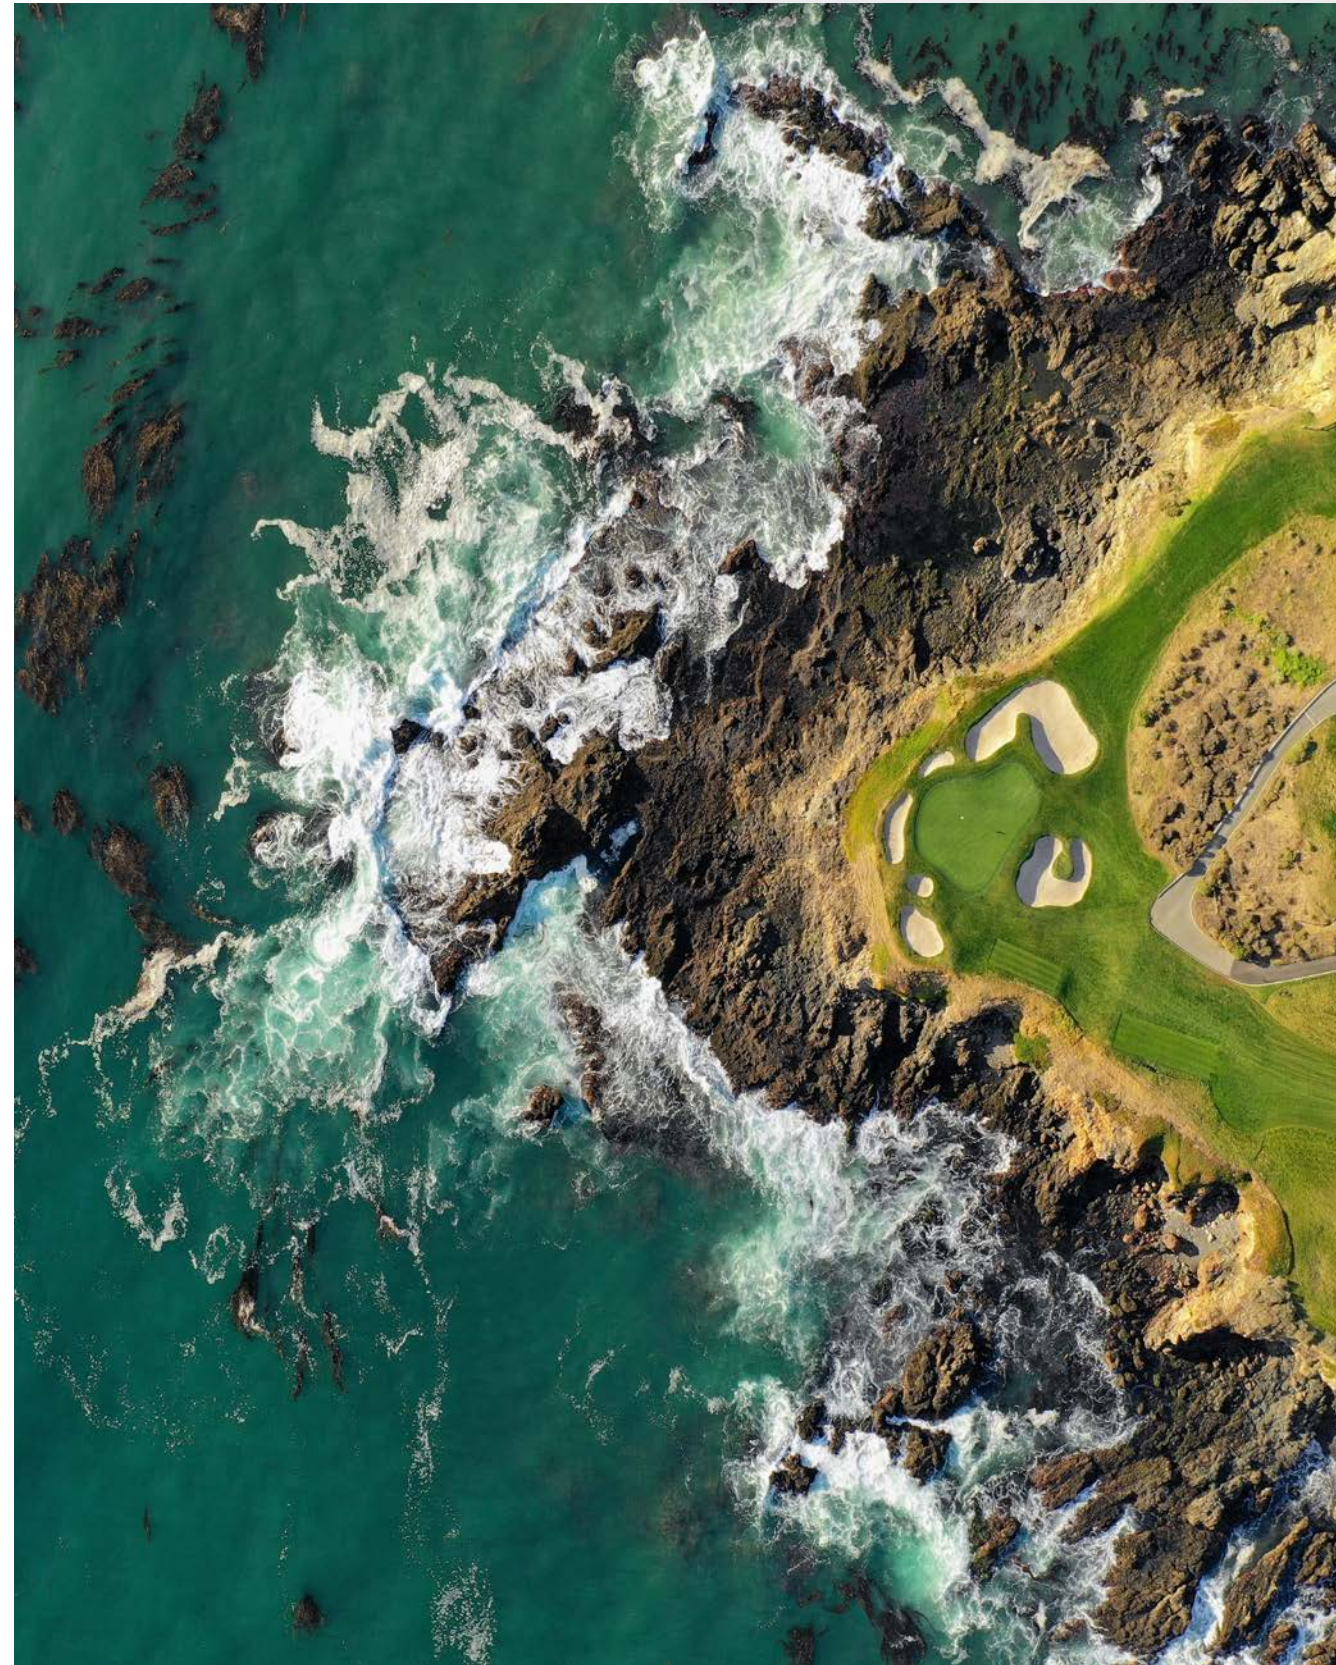

Los residentes de Vermare pueden acceder a las maravillas y las mejores atracciones de Cap Cana:

de kilómetros de playas vírgenes; jugar al golf en el galardonado Punta Espada Golf Club; a disfrutar del centro ecuestre más completo de Los Establos; explorar las maravillas naturales de la isla; cenar en la exquisita Marina; o aventurarse en uno de los lugares más ricos del Caribe, todo a no más de 20 minutos de distancia.

13

Disfrute de las espléndidas puestas de sol a orillas de las playas de Cap Cana.

14

Actividades disponibles que incluyen deportes, como paseo a caballo, golf, pesca y caminatas a la orilla del mar.