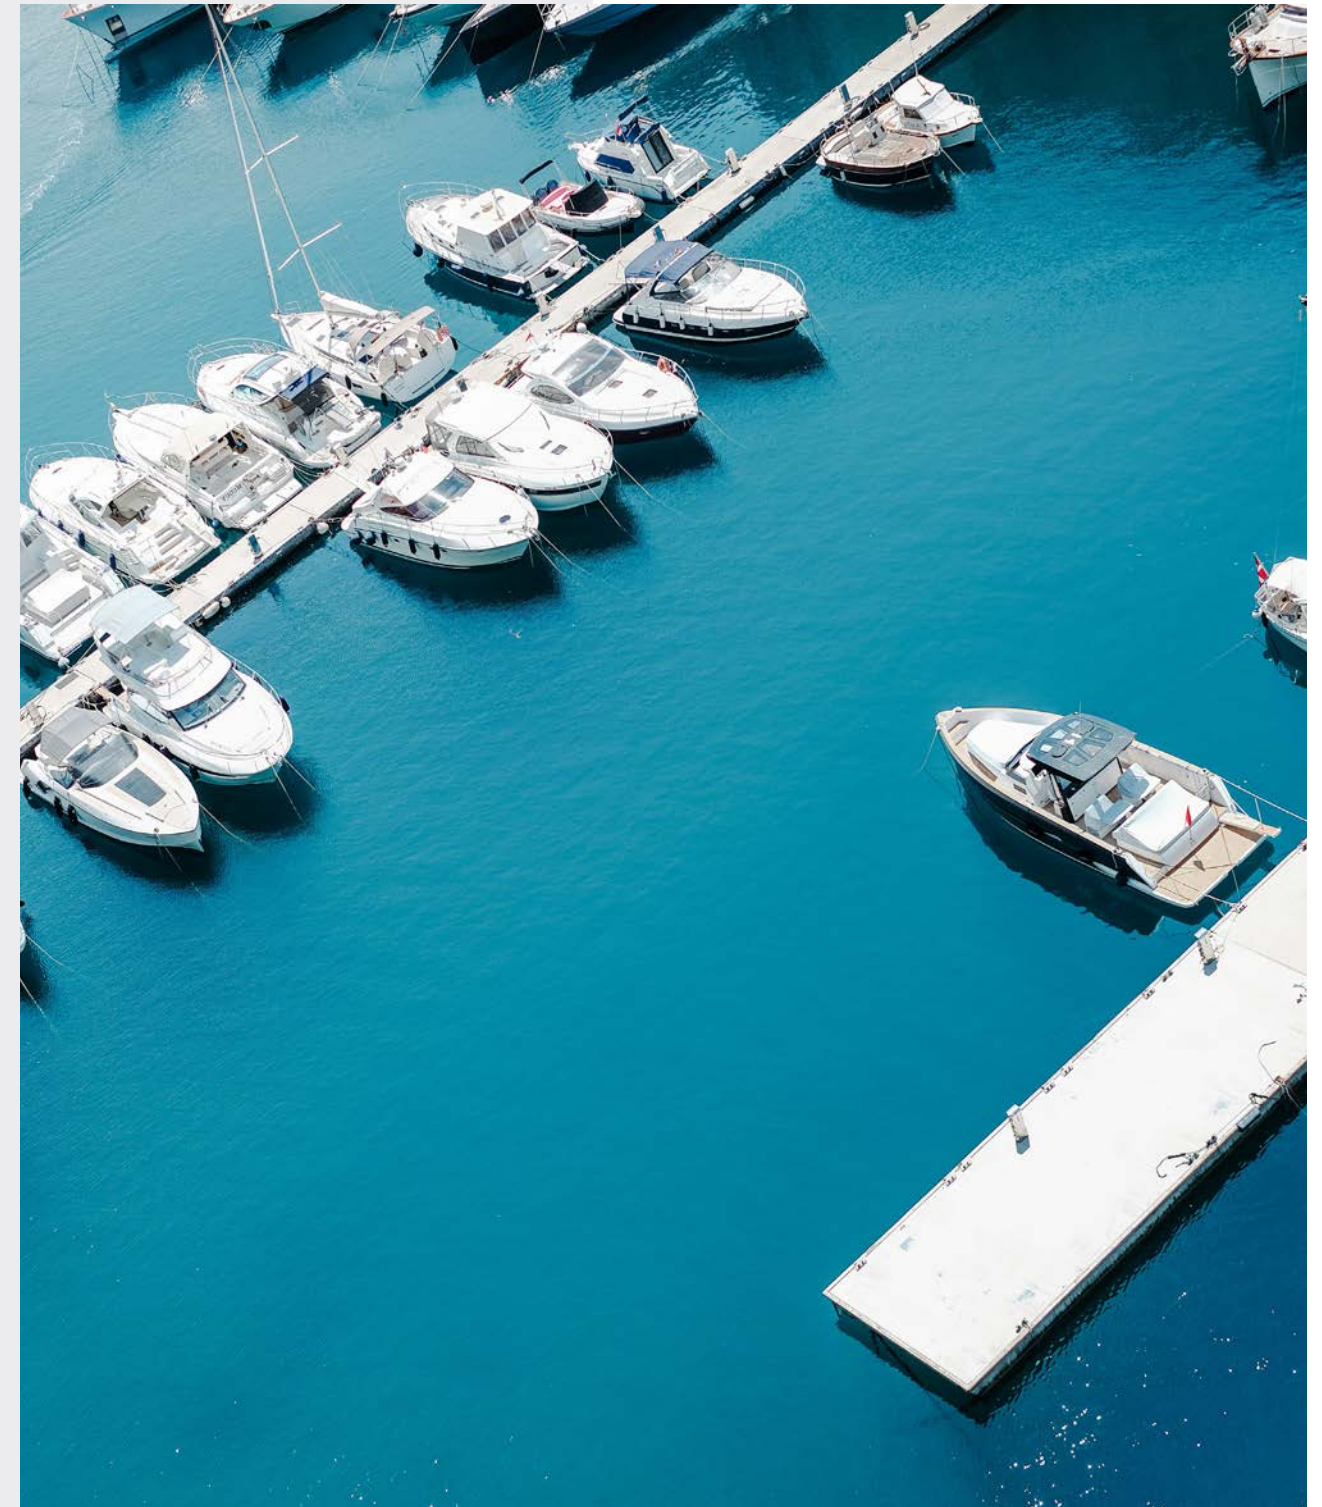

Este desarrollo ofrece amenidades y servicios que establecen el estándar internacional de excelencia residencial de alta gama en uno de los puertos más aclamados del Caribe.

01

Marina Cap Cana: el puerto más seguro del Caribe, con una capacidad superior a 130 muelles, con capacidad para yates de hasta 150 pies, con servicios completos para capitanes y tripulación.

En el corazón del Caribe, con servicios y comodidades de primer mundo, Las Iguanas Golf Residences se encuentra en el centro de Cap Cana, a minutos de los lugares más importantes de la zona como **Playa Juanillo, La Sagrada Familia, Playa Eden Roc. Club, Scape Park, La Marina y el Aeropuerto de Punta Cana.**

13

Disfrute de las espléndidas puestas de sol a orillas de las playas de Cap Cana.

14

Actividades disponibles que incluyen deportes, como paseo a caballo, golf, pesca y caminatas a la orilla del mar.

Las Iguanas