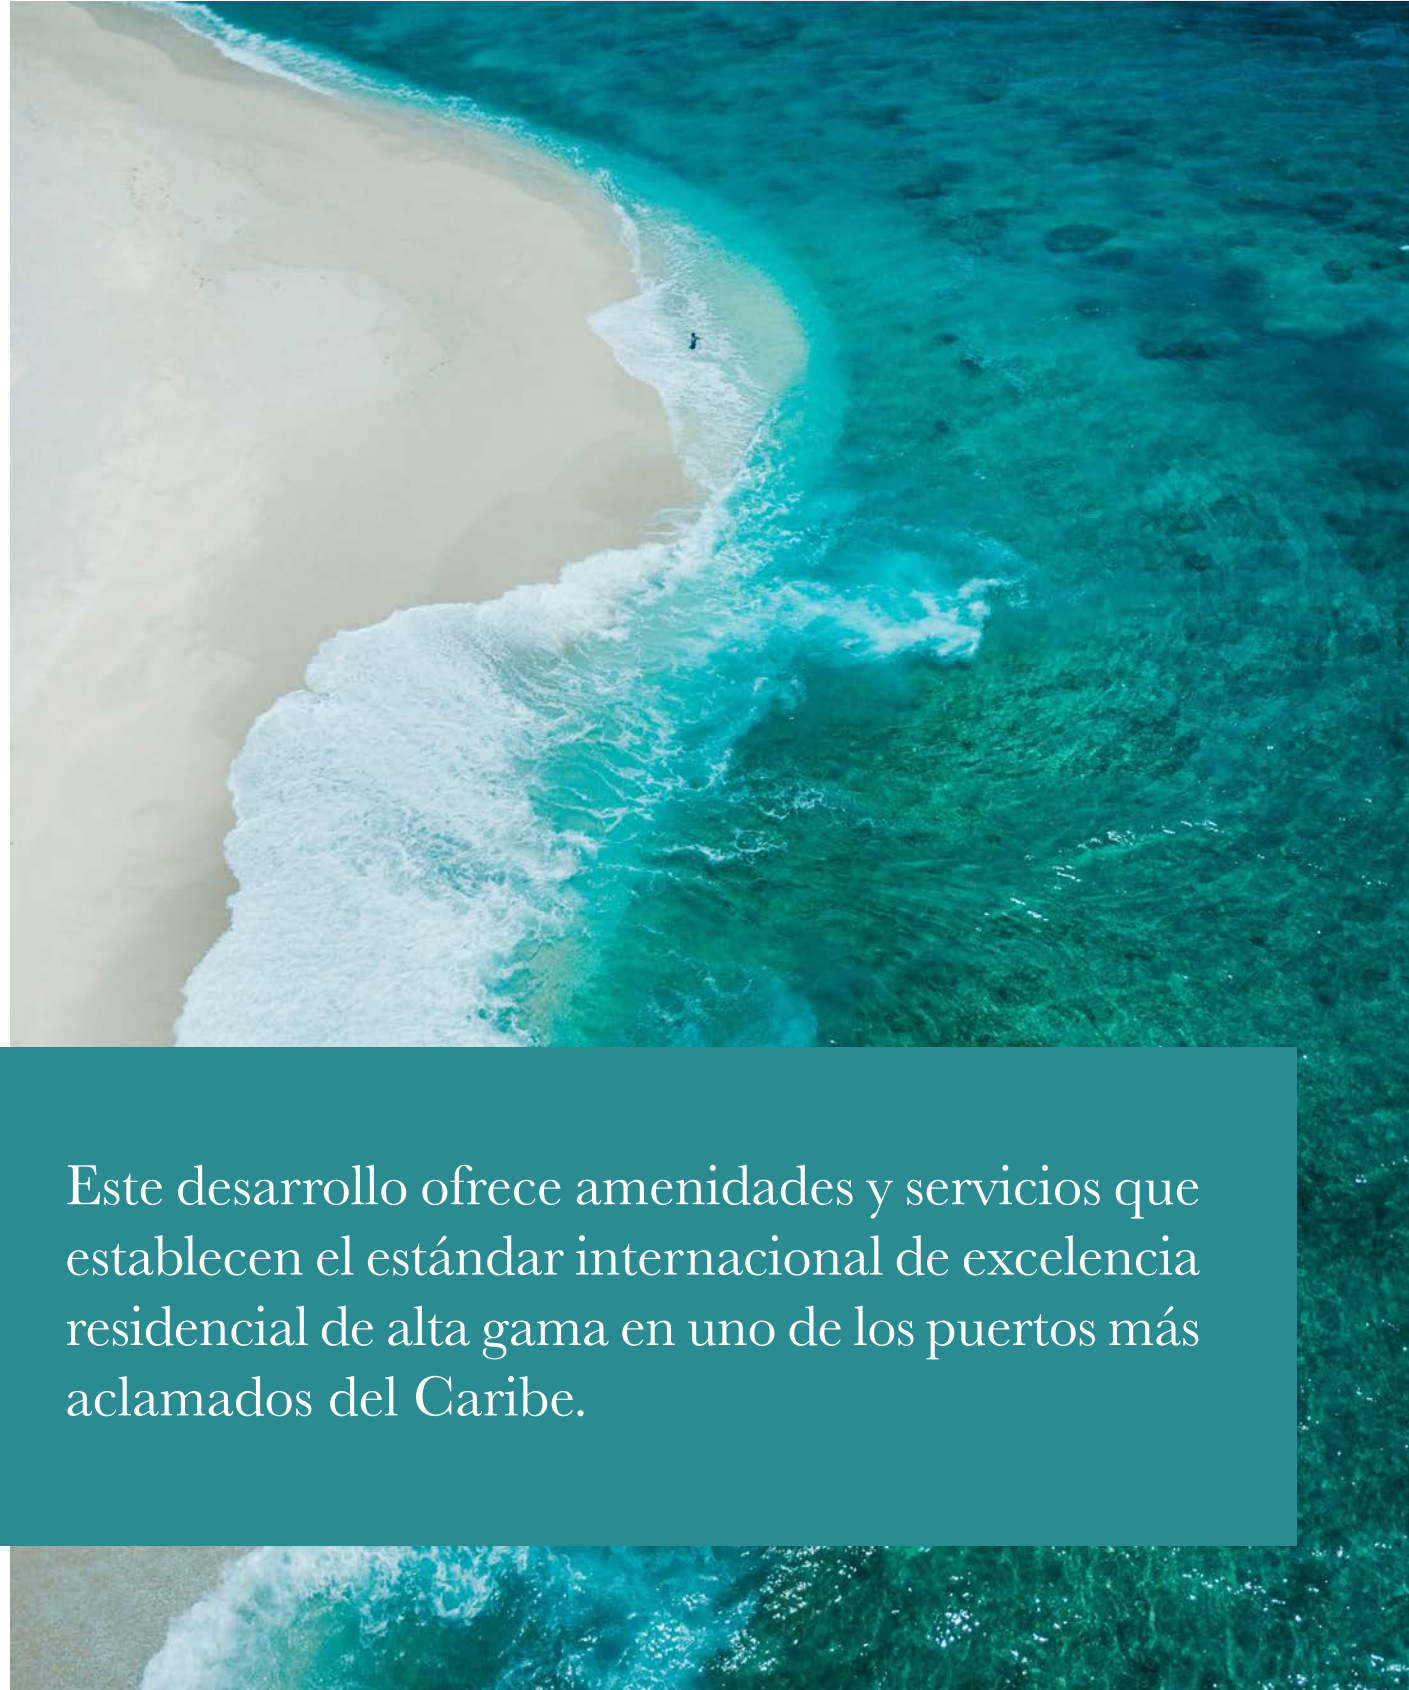

Este desarrollo ofrece amenidades y servicios que establecen el estándar internacional de excelencia residencial de alta gama en uno de los puertos más aclamados del Caribe.